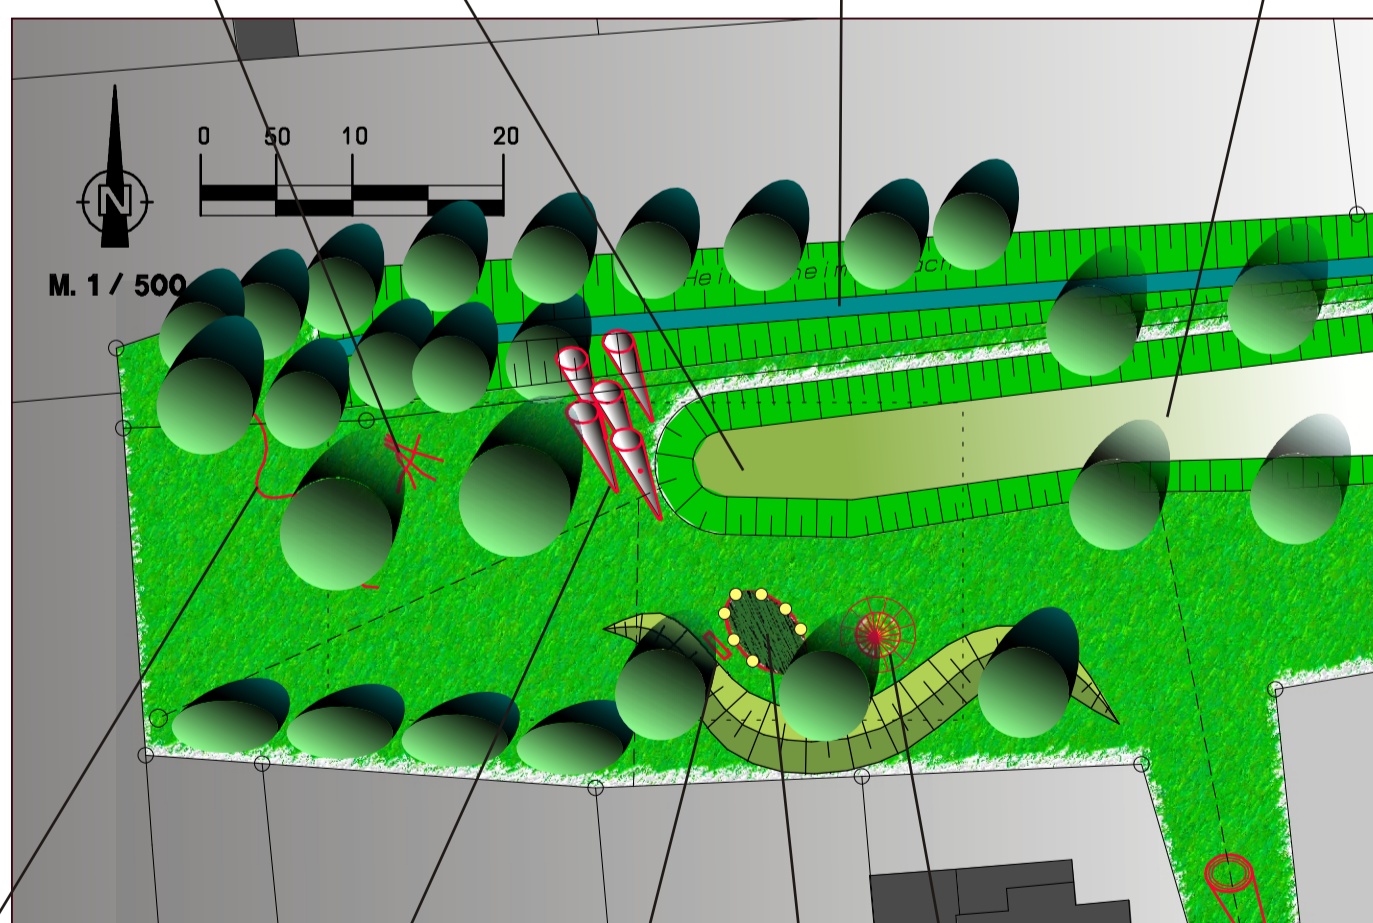

Weinbau seit 767

DORFENTWICKLUNGSPLAN ORTSGEMEINDE ALBIG

Baumstämme Kuhle Bachlauf Spielfläche

Baugebiet

Bach

Spielplatz

Baugebiet

Weidentunnel

Sitzbank

Weidenzelt

Kletterpfahl

Sitzgelegenheit

Leimenkaute-Pfahl

**BULTEL
Architekt**

**LANDJUGEND ALBIG u. Umgebung
April 2012**

Spielplatz LEIMENKAUTE