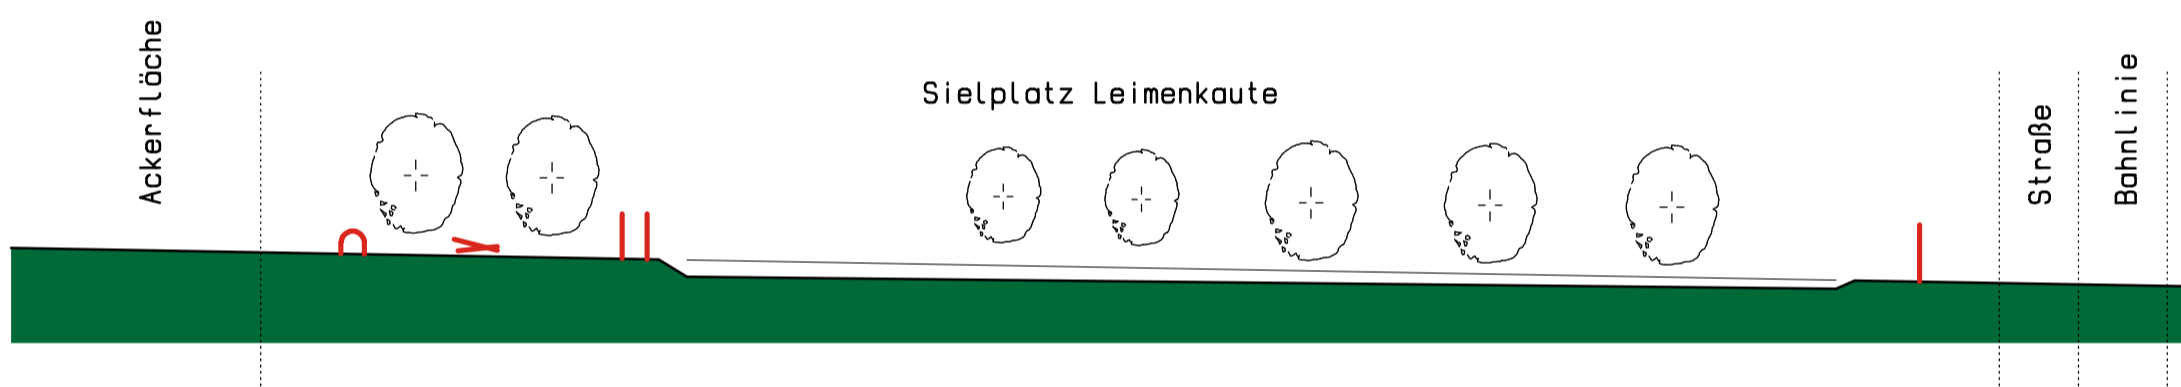

Weinbau seit 767

DORFENTWICKLUNGSPLAN ORTSGEMEINDE ALBIG

Baumstämme Kuhle Bachlauf Spielfläche

Baugebiet

Bach

Spielplatz

Baugebiet

Weidentunnel

Sitzbank

Weidenzelt

Kletterpfahl

Sitzgelegenheit

Leimenkaute-Pfahl

**BULTEL
Architekt**

**LANDJUGEND ALBIG u. Umgebung
April 2012**

Spielplatz LEIMENKAUTE